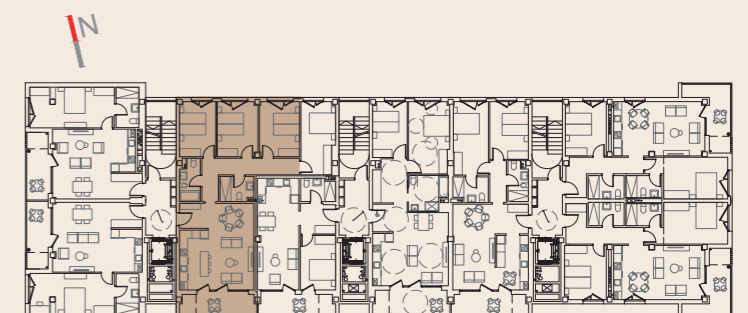

OPTIMA

ZURIA

— H O M E S —

3 DORMITORIOS

PORTAL 1

	<u>A</u>
ESTAR-COCINA-COMEDOR	30,80
HABITACIÓN 1	15,10
HABITACIÓN 2	11,70
HABITACIÓN 3	11,65
ASEO COMPLETO	4,20
ASEO SECUNDARIO	4,45
VESTÍBULO	3,15
PASILLO Y ESCALERA	4,95
SUP. ÚTIL TOTAL	86,00
TENEDERO	1,80
TERRAZA	7,00

Escala Aproximada 1/75