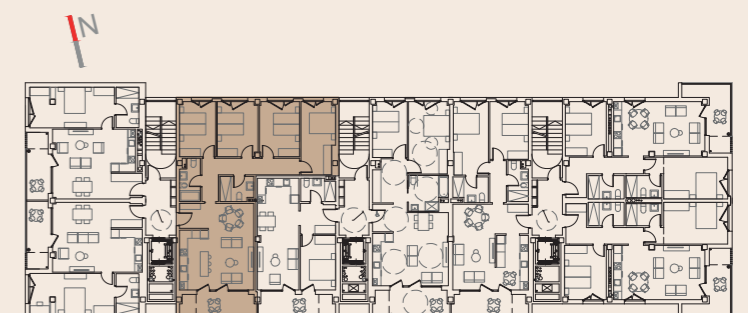

OPTIMA

ZURIA

— H O M E S —

3 DORMITORIOS

PORTAL 1

	<u>A</u>
ESTAR-COCINA-COMEDOR	30,80
HABITACIÓN 1	15,10
HABITACIÓN 2	11,70
HABITACIÓN 3	11,65
ASEO COMPLETO	4,20
ASEO SECUNDARIO	4,45
VESTÍBULO	3,15
PASILLO Y ESCALERA	4,95
SUP. ÚTIL TOTAL	86,00
TENEDERO	1,80
TERRAZA	7,00

Escala Aproximada 1/75