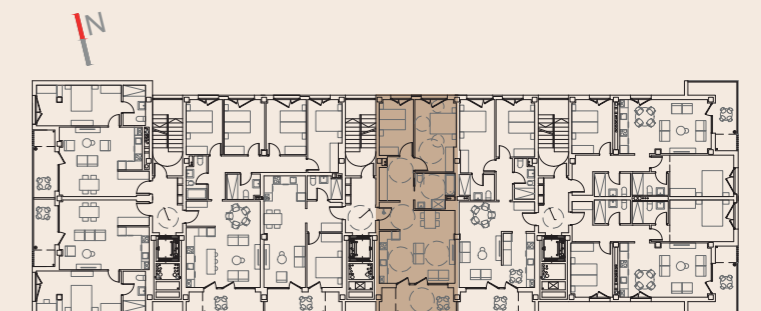

OPTIMA

ZURIA

— H O M E S —

2 DORMITORIOS

PORTALES 2 Y 3

	<u>Portal2-A</u>	<u>Portal3-C</u>
ESTAR-COCINA-COMEDOR	26,50	26,50
HABITACIÓN 1	15,70	15,70
HABITACIÓN 2	10,40	10,40
ASEO COMPLETO	6,40	6,40
VESTÍBULO	3,00	3,00
PASILLO	8,00	8,00
SUP. ÚTIL TOTAL	70,00	70,00
TENEDERO	2,10	2,10
TERRAZA	8,30	8,30

Escala Aproximada 1/75