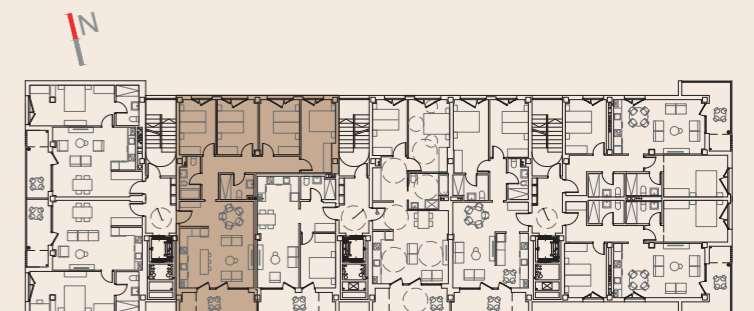

OPTIMA

ZURIA

— HOMES —

4 DORMITORIOS

PORTAL 1

	<u>A</u>
ESTAR-COCINA-COMEDOR	31,00
HABITACIÓN 1	13,20
HABITACIÓN 2	11,50
HABITACIÓN 3	11,50
HABITACIÓN 4	10,50
ASEO COMPLETO	4,20
ASEO SECUNDARIO	4,30
VESTÍBULO	2,50
PASILLO Y ESCALERA	10,50
SUP. ÚTIL TOTAL	99,20
TENEDERO	1,80
TERRAZA	7,00

Escala Aproximada 1/75