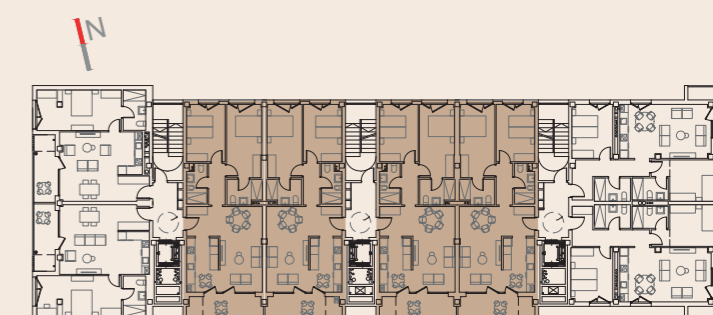

OPTIMA

ZURIA

— H O M E S —

2 DORMITORIOS

PORTALES 1,2 Y 3

	Portal1-A	Portal2-A	Portal2-B	Portal3-C
ESTAR-COMEDOR	19,00	19,00	19,00	19,00
COCINA	9,00	9,00	9,00	9,00
HABITACIÓN 1	13,50	13,50	13,50	13,50
HABITACIÓN 2	11,50	11,50	11,50	11,50
ASEO COMPLETO	4,00	4,00	4,00	4,00
ASEO SECUNDARIO	4,40	4,40	4,40	4,40
VESTÍBULO	5,10	5,10	5,10	5,10
PASILLO	3,50	3,50	3,50	3,50
SUP. ÚTIL TOTAL	70,00	70,00	70,00	70,00
TENEDERO	1,80	1,80	1,80	1,80
TERRAZA	7,00	7,00	7,00	7,00

Escala Aproximada 1/75