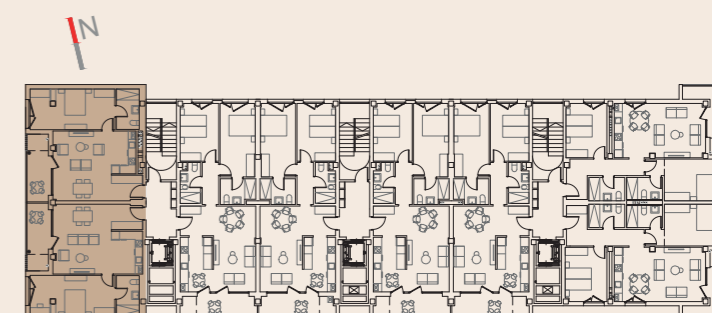

OPTIMA

ZURIA

— H O M E S —

1 DORMITORIO

PORTAL 1

B

C

ESTAR-COCINA-COMEDOR	28,30	26,80
HABITACIÓN 1	17,40	17,40
ASEO COMPLETO	4,70	4,70
VESTÍBULO	4,00	4,00
SUP. ÚTIL TOTAL	54,40	52,90
TENEDERO	1,80	1,80
TERRAZA	5,65	5,65

Escala Aproximada 1/50